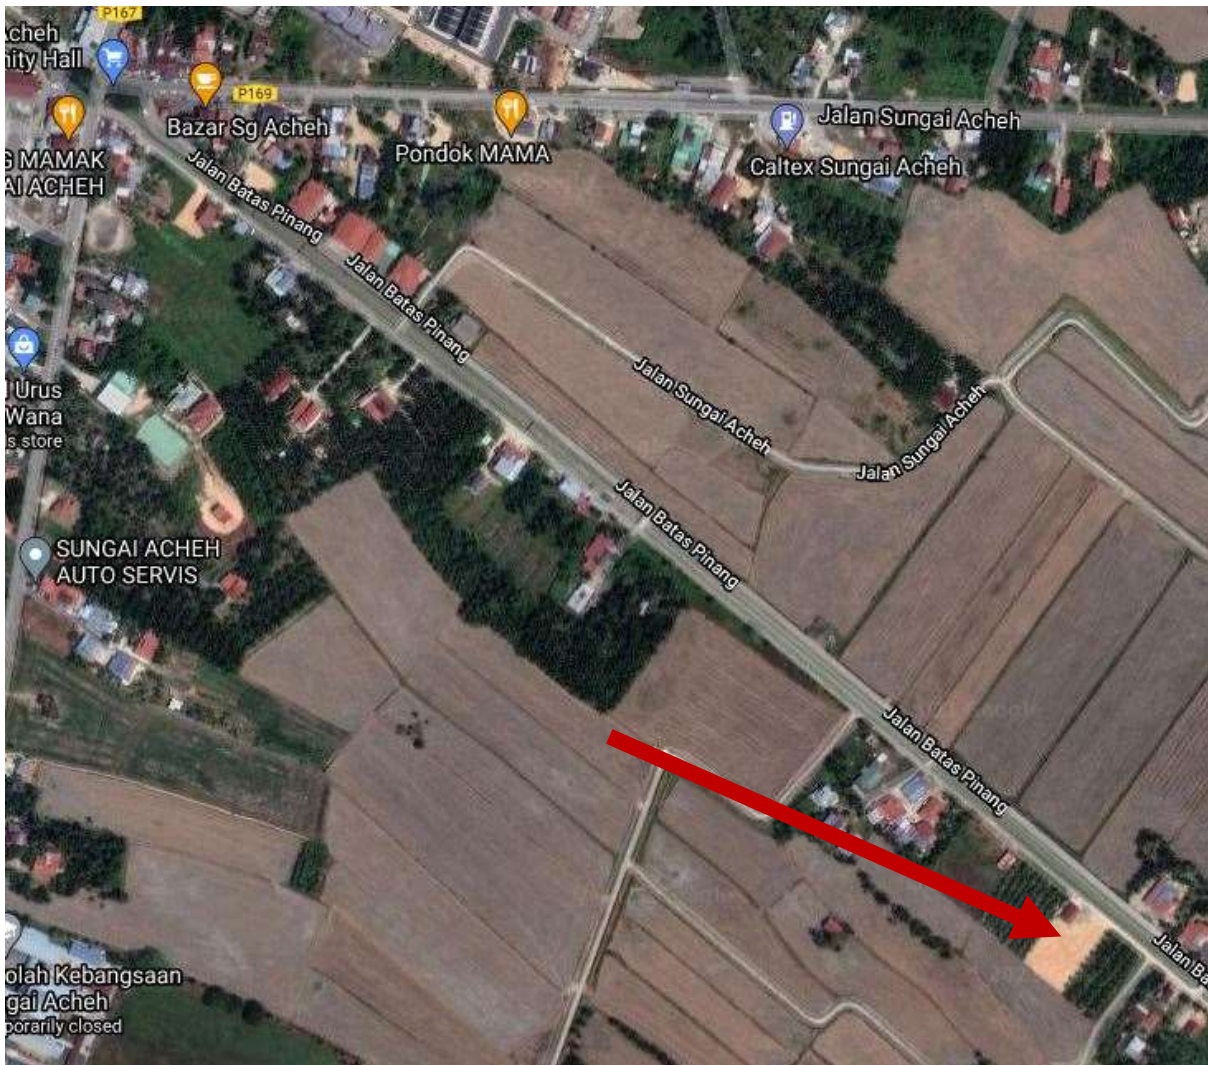

PDSPS 05 2021
SEBUTHARGA BINA BARU RUMAH ENCIK MOHD AZME BIN NOR,
KAMPUNG SUNGAI SETAR BESAR, SPS.

LOKASI KOORDINAT : 5.141995, 100.427587

GAMBAR HADAPAN LOKASI TAPAK